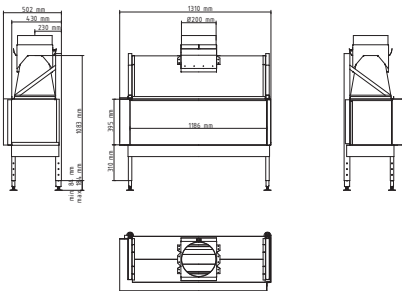

	NATURAL GAS OR LPG			
	SINATRA (1200 mm)	SINATRA (1600 mm)	SINATRA (2000 mm)	SINATRA (2400 mm)
	max. 10.3 kW (NG) max. 9.5 kW (LPG)	max. 15.0 kW (NG) max. 14.3 kW (LPG)	max. 19.7 kW (NG) max. 19.0 kW (LPG)	max. 19.8 kW (NG) max. 20.0 kW (LPG)
	max. 1.09 m ³ /h (NG) max. 0.75 kg/h (LPG)	max. 1.58 m ³ /h (NG) max. 1.12 kg/h (LPG)	max. 2.1 m ³ /h (NG) max. 1.5 kg/h (LPG)	max. 2.1 m ³ /h (NG) max. 1.6 kg/h (LPG)
	conventional / konventionelles / convencional / conventionnel / convenzionale / konwencjonalny / Традиционная			
	230 V / [US] 115 V			

Sinatra - F 1200

Sinatra - F 1600

Sinatra - F 2000

Sinatra - F 2400

SINATRA LEFT FRONT / RIGHT FRONT

Sinatra - LF 1200

Sinatra - LF 1600

Sinatra - LF 2000

Sinatra - LF 2400

SINATRA LEFT FRONT RIGHT

Sinatra - LFR 1200

Sinatra - LFR 1600

Sinatra - LFR 2000

Sinatra - LFR 2400

SINATRA TUNNEL

Sinatra - Tunnel 1200

Sinatra - Tunnel 1600

Sinatra - Tunnel 2000

Sinatra - Tunnel 2400

SINATRA ROOM DIVIDER

Sinatra - Room Divider 1200

Sinatra - Room Divider 1600

Sinatra - Room Divider 2000

Sinatra - Room Divider 2400