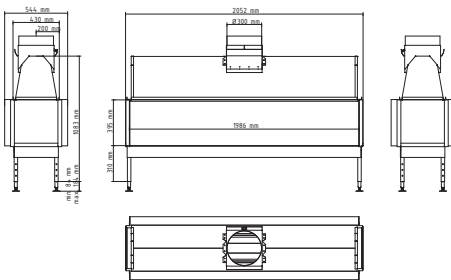

Sinatra - F 1200

Sinatra - F 1600

Sinatra - F 2000

Sinatra - F 2400

SINATRA LEFT FRONT / RIGHT FRONT

Sinatra - LF 1200

Sinatra - LF 1600

Sinatra - LF 2000

Sinatra - LF 2400

SINATRA LEFT FRONT RIGHT

Sinatra - LFR 1200

Sinatra - LFR 1600

Sinatra - LFR 2000

Sinatra - LFR 2400

SINATRA TUNNEL

Sinatra - Tunnel 1200

Sinatra - Tunnel 1600

Sinatra - Tunnel 2000

Sinatra - Tunnel 2400

SINATRA ROOM DIVIDER

Sinatra - Room Divider 1200

Sinatra - Room Divider 1600

Sinatra - Room Divider 2000

Sinatra - Room Divider 2400