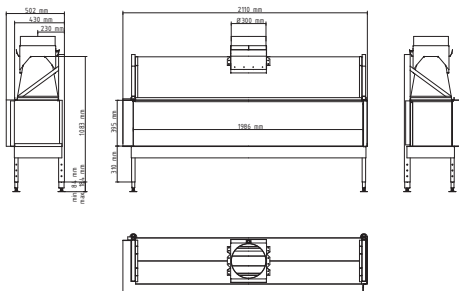

	NATURAL GAS OR LPG			
	SINATRA (1200 mm)	SINATRA (1600 mm)	SINATRA (2000 mm)	SINATRA (2400 mm)
	max. 10.3 kW (NG) max. 9.5 kW (LPG)	max. 15.0 kW (NG) max. 14.3 kW (LPG)	max. 19.7 kW (NG) max. 19.0 kW (LPG)	max. 19.8 kW (NG) max. 20.0 kW (LPG)
	max. 1.09 m ³ /h (NG) max. 0.75 kg/h (LPG)	max. 1.58 m ³ /h (NG) max. 1.12 kg/h (LPG)	max. 2.1 m ³ /h (NG) max. 1.5 kg/h (LPG)	max. 2.1 m ³ /h (NG) max. 1.6 kg/h (LPG)
	conventional / konventionelles / convencional / conventionnel / convenzionale / konwencjonalny / Традиционная			
	230 V / [US] 115 V			

Sinatra - F 1200

Sinatra - F 1600

Sinatra - F 2000

Sinatra - F 2400

SINATRA LEFT FRONT / RIGHT FRONT

Sinatra - LF 1200

Sinatra - LF 1600

Sinatra - LF 2000

Sinatra - LF 2400

SINATRA LEFT FRONT RIGHT

Sinatra - LFR 1200

Sinatra - LFR 1600

Sinatra - LFR 2000

Sinatra - LFR 2400

SINATRA TUNNEL

Sinatra - Tunnel 1200