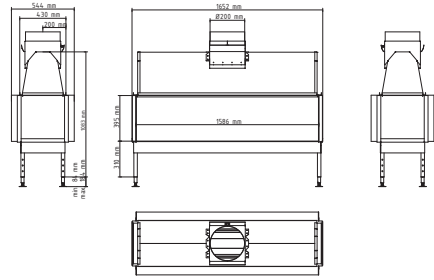

Sinatra - F 1200

Sinatra - F 1600

Sinatra - F 2000

Sinatra - F 2400

SINATRA LEFT FRONT / RIGHT FRONT

Sinatra - LF 1200

Sinatra - LF 1600

Sinatra - LF 2000

Sinatra - LF 2400

SINATRA LEFT FRONT RIGHT

Sinatra - LFR 1200

Sinatra - LFR 1600

Sinatra - LFR 2000

Sinatra - LFR 2400

SINATRA TUNNEL

Sinatra - Tunnel 1200

Sinatra - Tunnel 1600

Sinatra - Tunnel 2000

Sinatra - Tunnel 2400

SINATRA ROOM DIVIDER

Sinatra - Room Divider 1200

Sinatra - Room Divider 1600

Sinatra - Room Divider 2000

Sinatra - Room Divider 2400