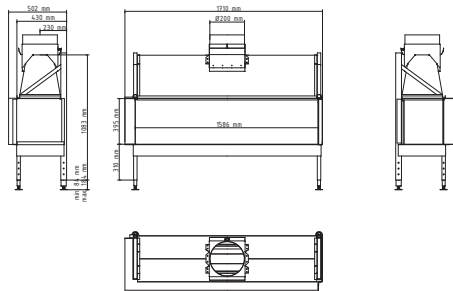

	NATURAL GAS OR LPG			
	SINATRA (1200 mm)	SINATRA (1600 mm)	SINATRA (2000 mm)	SINATRA (2400 mm)
	max. 10.3 kW (NG) max. 9.5 kW (LPG)	max. 15.0 kW (NG) max. 14.3 kW (LPG)	max. 19.7 kW (NG) max. 19.0 kW (LPG)	max. 19.8 kW (NG) max. 20.0 kW (LPG)
	max. 1.09 m ³ /h (NG) max. 0.75 kg/h (LPG)	max. 1.58 m ³ /h (NG) max. 1.12 kg/h (LPG)	max. 2.1 m ³ /h (NG) max. 1.5 kg/h (LPG)	max. 2.1 m ³ /h (NG) max. 1.6 kg/h (LPG)
	conventional / konventionelles / convencional / conventionnel / convenzionale / konwencjonalny / Традиционная			
	230 V / [US] 115 V			

Sinatra - F 1200

Sinatra - F 1600

Sinatra - F 2000

Sinatra - F 2400

SINATRA LEFT FRONT / RIGHT FRONT

Sinatra - LF 1200

Sinatra - LF 1600

Sinatra - LF 2000

Sinatra - LF 2400

SINATRA LEFT FRONT RIGHT

Sinatra - LFR 1200

Sinatra - LFR 1600

Sinatra - LFR 2000

Sinatra - LFR 2400

SINATRA TUNNEL

Sinatra - Tunnel 1200