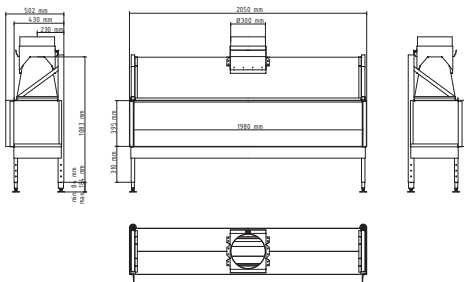

	NATURAL GAS OR LPG			
	SINATRA (1200 mm)	SINATRA (1600 mm)	SINATRA (2000 mm)	SINATRA (2400 mm)
	max. 10.3 kW (NG) max. 9.5 kW (LPG)	max. 15.0 kW (NG) max. 14.3 kW (LPG)	max. 19.7 kW (NG) max. 19.0 kW (LPG)	max. 19.8 kW (NG) max. 20.0 kW (LPG)
	max. 1.09 m ³ /h (NG) max. 0.75 kg/h (LPG)	max. 1.58 m ³ /h (NG) max. 1.12 kg/h (LPG)	max. 2.1 m ³ /h (NG) max. 1.5 kg/h (LPG)	max. 2.1 m ³ /h (NG) max. 1.6 kg/h (LPG)
	conventional / konventionelles / convencional / conventionnel / convenzionale / konwencjonalny / Традиционная			
	230 V / [US] 115 V			

FRONT

LEFT FRONT

RIGHT FRONT

LEFT FRONT RIGHT

TUNNEL

ROOM DIVIDER

ISLAND

SINATRA FRONT

Sinatra - F 1200

Sinatra - F 1600

Sinatra - F 2000

Sinatra - F 2400

SINATRA LEFT FRONT / RIGHT FRONT

Sinatra - LF 1200

Sinatra - LF 1600

Sinatra - LF 2000

Sinatra - LF 2400

SINATRA LEFT FRONT RIGHT

Sinatra - LFR 1200

Sinatra - LFR 1600

Sinatra - LFR 2000

Sinatra - LFR 2400

SINATRA TUNNEL

Sinatra - Tunnel 1200