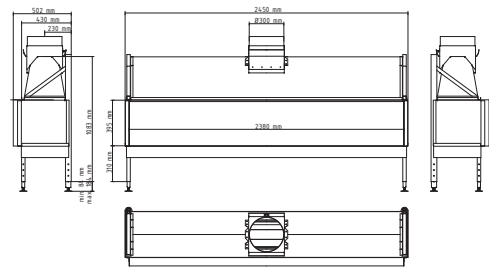

	NATURAL GAS OR LPG			
	SINATRA (1200 mm)	SINATRA (1600 mm)	SINATRA (2000 mm)	SINATRA (2400 mm)
	max. 10.3 kW (NG) max. 9.5 kW (LPG)	max. 15.0 kW (NG) max. 14.3 kW (LPG)	max. 19.7 kW (NG) max. 19.0 kW (LPG)	max. 19.8 kW (NG) max. 20.0 kW (LPG)
	max. 1.09 m ³ /h (NG) max. 0.75 kg/h (LPG)	max. 1.58 m ³ /h (NG) max. 1.12 kg/h (LPG)	max. 2.1 m ³ /h (NG) max. 1.5 kg/h (LPG)	max. 2.1 m ³ /h (NG) max. 1.6 kg/h (LPG)
	conventional / konventionelles / convencional / conventionnel / convenzionale / konwencjonalny / Традиционная			
	230 V / [US] 115 V			

Sinatra - F 1200

Sinatra - F 1600

Sinatra - F 2000

Sinatra - F 2400

SINATRA LEFT FRONT / RIGHT FRONT

Sinatra - LF 1200

Sinatra - LF 1600

Sinatra - LF 2000

Sinatra - LF 2400

SINATRA LEFT FRONT RIGHT

Sinatra - LFR 1200

Sinatra - LFR 1600

Sinatra - LFR 2000

Sinatra - LFR 2400

SINATRA TUNNEL

Sinatra - Tunnel 1200

Sinatra - Tunnel 1600

Sinatra - Tunnel 2000

Sinatra - Tunnel 2400

SINATRA ROOM DIVIDER

Sinatra - Room Divider 1200

Sinatra - Room Divider 1600

Sinatra - Room Divider 2000

Sinatra - Room Divider 2400