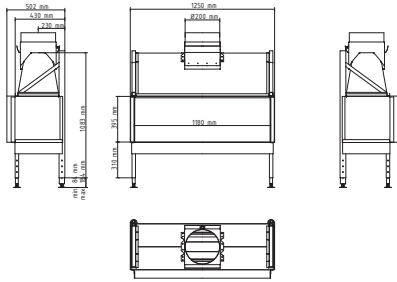

	NATURAL GAS OR LPG			
	SINATRA (1200 mm)	SINATRA (1600 mm)	SINATRA (2000 mm)	SINATRA (2400 mm)
	max. 10.3 kW (NG) max. 9.5 kW (LPG)	max. 15.0 kW (NG) max. 14.3 kW (LPG)	max. 19.7 kW (NG) max. 19.0 kW (LPG)	max. 19.8 kW (NG) max. 20.0 kW (LPG)
	max. 1.09 m ³ /h (NG) max. 0.75 kg/h (LPG)	max. 1.58 m ³ /h (NG) max. 1.12 kg/h (LPG)	max. 2.1 m ³ /h (NG) max. 1.5 kg/h (LPG)	max. 2.1 m ³ /h (NG) max. 1.6 kg/h (LPG)
	conventional / konventionelles / convencional / conventionnel / convenzionale / konwencjonalny / Традиционная			
	230 V / [US] 115 V			

FRONT

LEFT FRONT

RIGHT FRONT

LEFT FRONT RIGHT

TUNNEL

ROOM DIVIDER

ISLAND

SINATRA FRONT

Sinatra - F 1200

Sinatra - F 1600

Sinatra - F 2000

Sinatra - F 2400

SINATRA LEFT FRONT / RIGHT FRONT

Sinatra - LF 1200

Sinatra - LF 1600

Sinatra - LF 2000

Sinatra - LF 2400

SINATRA LEFT FRONT RIGHT

Sinatra - LFR 1200

Sinatra - LFR 1600

Sinatra - LFR 2000

Sinatra - LFR 2400

SINATRA TUNNEL

Sinatra - Tunnel 1200