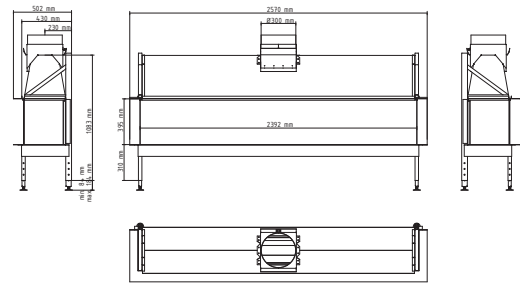

Sinatra - F 1200

Sinatra - F 1600

Sinatra - F 2000

Sinatra - F 2400

SINATRA LEFT FRONT / RIGHT FRONT

Sinatra - LF 1200

Sinatra - LF 1600

Sinatra - LF 2000

Sinatra - LF 2400

SINATRA LEFT FRONT RIGHT

Sinatra - LFR 1200

Sinatra - LFR 1600

Sinatra - LFR 2000

Sinatra - LFR 2400

SINATRA TUNNEL

Sinatra - Tunnel 1200

Sinatra - Tunnel 1600

Sinatra - Tunnel 2000

Sinatra - Tunnel 2400

SINATRA ROOM DIVIDER

Sinatra - Room Divider 1200

Sinatra - Room Divider 1600

Sinatra - Room Divider 2000

Sinatra - Room Divider 2400