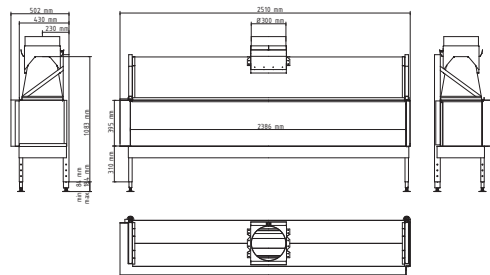

	NATURAL GAS OR LPG			
	SINATRA (1200 mm)	SINATRA (1600 mm)	SINATRA (2000 mm)	SINATRA (2400 mm)
	max. 10.3 kW (NG) max. 9.5 kW (LPG)	max. 15.0 kW (NG) max. 14.3 kW (LPG)	max. 19.7 kW (NG) max. 19.0 kW (LPG)	max. 19.8 kW (NG) max. 20.0 kW (LPG)
	max. 1.09 m ³ /h (NG) max. 0.75 kg/h (LPG)	max. 1.58 m ³ /h (NG) max. 1.12 kg/h (LPG)	max. 2.1 m ³ /h (NG) max. 1.5 kg/h (LPG)	max. 2.1 m ³ /h (NG) max. 1.6 kg/h (LPG)
	conventional / konventionelles / convencional / conventionnel / convenzionale / konwencjonalny / Традиционная			
	230 V / [US] 115 V			

Sinatra - F 1200

Sinatra - F 1600

Sinatra - F 2000

Sinatra - F 2400

SINATRA LEFT FRONT / RIGHT FRONT

Sinatra - LF 1200

Sinatra - LF 1600

Sinatra - LF 2000

Sinatra - LF 2400

SINATRA LEFT FRONT RIGHT

Sinatra - LFR 1200

Sinatra - LFR 1600

Sinatra - LFR 2000

Sinatra - LFR 2400

SINATRA TUNNEL

Sinatra - Tunnel 1200