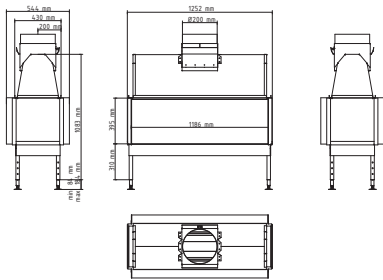

Sinatra - F 1200

Sinatra - F 1600

Sinatra - F 2000

Sinatra - F 2400

SINATRA LEFT FRONT / RIGHT FRONT

Sinatra - LF 1200

Sinatra - LF 1600

Sinatra - LF 2000

Sinatra - LF 2400

SINATRA LEFT FRONT RIGHT

Sinatra - LFR 1200

Sinatra - LFR 1600

Sinatra - LFR 2000

Sinatra - LFR 2400

SINATRA TUNNEL

Sinatra - Tunnel 1200

Sinatra - Tunnel 1600

Sinatra - Tunnel 2000

Sinatra - Tunnel 2400

SINATRA ROOM DIVIDER

Sinatra - Room Divider 1200

Sinatra - Room Divider 1600

Sinatra - Room Divider 2000

Sinatra - Room Divider 2400