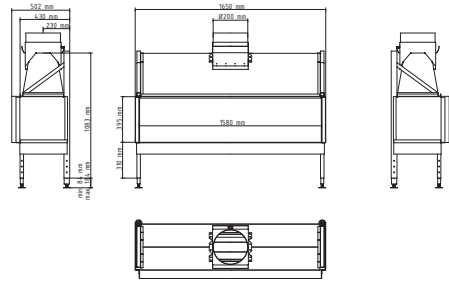

	NATURAL GAS OR LPG			
	SINATRA (1200 mm)	SINATRA (1600 mm)	SINATRA (2000 mm)	SINATRA (2400 mm)
	max. 10.3 kW (NG) max. 9.5 kW (LPG)	max. 15.0 kW (NG) max. 14.3 kW (LPG)	max. 19.7 kW (NG) max. 19.0 kW (LPG)	max. 19.8 kW (NG) max. 20.0 kW (LPG)
	max. 1.09 m ³ /h (NG) max. 0.75 kg/h (LPG)	max. 1.58 m ³ /h (NG) max. 1.12 kg/h (LPG)	max. 2.1 m ³ /h (NG) max. 1.5 kg/h (LPG)	max. 2.1 m ³ /h (NG) max. 1.6 kg/h (LPG)
	conventional / konventionelles / convencional / conventionnel / convenzionale / konwencjonalny / Традиционная			
	230 V / [US] 115 V			

FRONT

LEFT FRONT

RIGHT FRONT

LEFT FRONT RIGHT

TUNNEL

ROOM DIVIDER

ISLAND

SINATRA FRONT

Sinatra - F 1200

Sinatra - F 1600

Sinatra - F 2000

Sinatra - F 2400

SINATRA LEFT FRONT / RIGHT FRONT

Sinatra - LF 1200

Sinatra - LF 1600

Sinatra - LF 2000

Sinatra - LF 2400

SINATRA LEFT FRONT RIGHT

Sinatra - LFR 1200

Sinatra - LFR 1600

Sinatra - LFR 2000

Sinatra - LFR 2400

SINATRA TUNNEL

Sinatra - Tunnel 1200