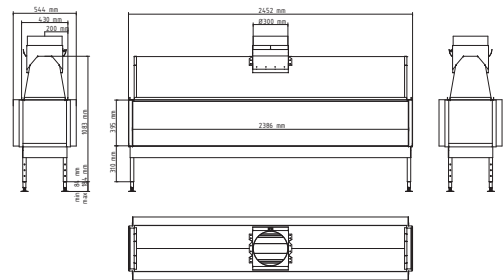

Sinatra - F 1200

Sinatra - F 1600

Sinatra - F 2000

Sinatra - F 2400

SINATRA LEFT FRONT / RIGHT FRONT

Sinatra - LF 1200

Sinatra - LF 1600

Sinatra - LF 2000

Sinatra - LF 2400

SINATRA LEFT FRONT RIGHT

Sinatra - LFR 1200

Sinatra - LFR 1600

Sinatra - LFR 2000

Sinatra - LFR 2400

SINATRA TUNNEL

Sinatra - Tunnel 1200

Sinatra - Tunnel 1600

Sinatra - Tunnel 2000

Sinatra - Tunnel 2400

SINATRA ROOM DIVIDER

Sinatra - Room Divider 1200

Sinatra - Room Divider 1600

Sinatra - Room Divider 2000

Sinatra - Room Divider 2400