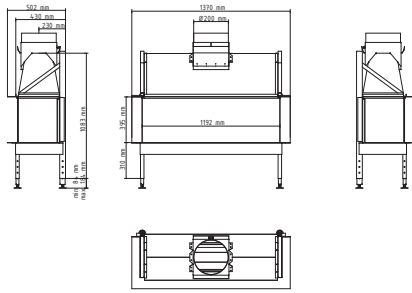

	NATURAL GAS OR LPG			
	SINATRA (1200 mm)	SINATRA (1600 mm)	SINATRA (2000 mm)	SINATRA (2400 mm)
	max. 10.3 kW (NG) max. 9.5 kW (LPG)	max. 15.0 kW (NG) max. 14.3 kW (LPG)	max. 19.7 kW (NG) max. 19.0 kW (LPG)	max. 19.8 kW (NG) max. 20.0 kW (LPG)
	max. 1.09 m ³ /h (NG) max. 0.75 kg/h (LPG)	max. 1.58 m ³ /h (NG) max. 1.12 kg/h (LPG)	max. 2.1 m ³ /h (NG) max. 1.5 kg/h (LPG)	max. 2.1 m ³ /h (NG) max. 1.6 kg/h (LPG)
	conventional / konventionelles / convencional / conventionnel / convenzionale / konwencjonalny / Традиционная			
	230 V / [US] 115 V			

Sinatra - F 1200

Sinatra - F 1600

Sinatra - F 2000

Sinatra - F 2400

SINATRA LEFT FRONT / RIGHT FRONT

Sinatra - LF 1200

Sinatra - LF 1600

Sinatra - LF 2000

Sinatra - LF 2400

SINATRA LEFT FRONT RIGHT

Sinatra - LFR 1200

Sinatra - LFR 1600

Sinatra - LFR 2000

Sinatra - LFR 2400

SINATRA TUNNEL

Sinatra - Tunnel 1200

Sinatra - Tunnel 1600

Sinatra - Tunnel 2000

Sinatra - Tunnel 2400

SINATRA ROOM DIVIDER

Sinatra - Room Divider 1200

Sinatra - Room Divider 1600

Sinatra - Room Divider 2000

Sinatra - Room Divider 2400