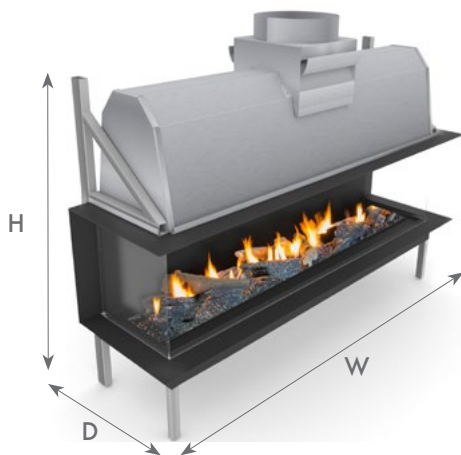

SINATRA

Linear Fire (conventional flue system)

BACK WALL FINISH

ACCESSORIES

Custom length / Sonderanfertigungen / Dowlina długość / Longitud personalizada / Longueur personnalisée / Lunghezza su misura / Длина под индивидуальный заказ

Gas and CO detectors / CO- und Gas-Sensor / Sensor de gas y CO / Capteur de gaz et de CO / Sensore gas e CO / Czujnik gazu i CO / Датчик газа и углеродного газа

Ceramic or antireflective glass (or no glass) / Keramikglas oder Anti-reflektierendes Keramikglas (keine Verglasung möglich) / Vidrio de cerámica o antirreflejante (sin acristalamiento) / Verre céramique ou antireflet (ou sans verre) / Vetro ceramico o antiriflesso (o senza vetratura) / Szyby ceramiczne lub antyrefleksyjne (lub brak przeszklenia) / Керамическое или антибликовое стекло (или без стекла)

	NATURAL GAS OR LPG			
	SINATRA (1200 mm)	SINATRA (1600 mm)	SINATRA (2000 mm)	SINATRA (2400 mm)
	max. 10.3 kW (NG) max. 9.5 kW (LPG)	max. 15.0 kW (NG) max. 14.3 kW (LPG)	max. 19.7 kW (NG) max. 19.0 kW (LPG)	max. 19.8 kW (NG) max. 20.0 kW (LPG)
	max. 1.09 m ³ /h (NG) max. 0.75 kg/h (LPG)	max. 1.58 m ³ /h (NG) max. 1.12 kg/h (LPG)	max. 2.1 m ³ /h (NG) max. 1.5 kg/h (LPG)	max. 2.1 m ³ /h (NG) max. 1.6 kg/h (LPG)
	conventional / konventionelles / convencional / conventionnel / convenzionale / konwencjonalny / Традиционная			
	230 V / [US] 115 V			